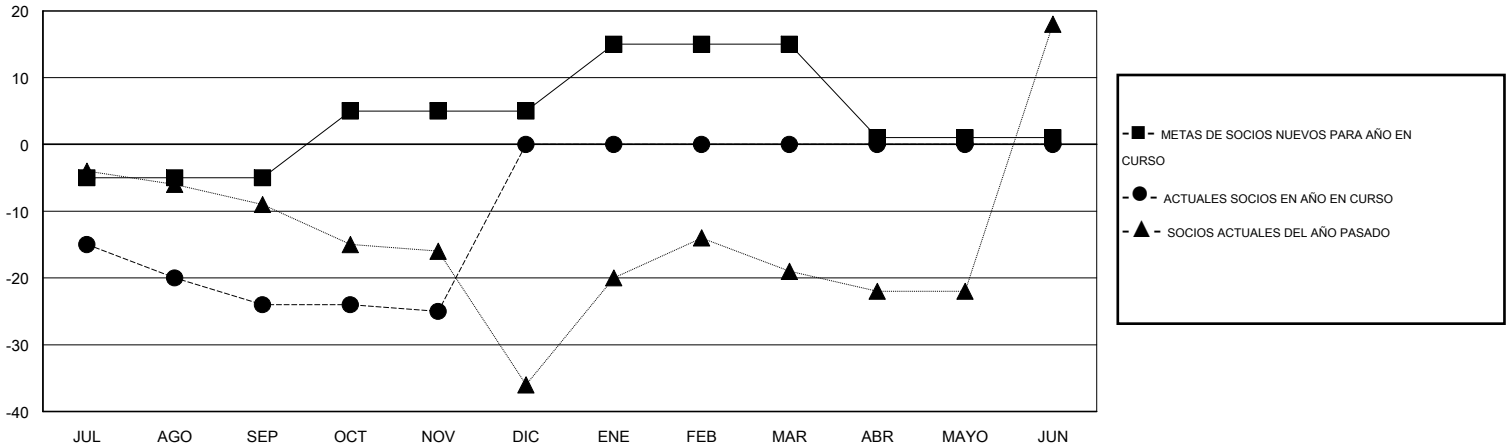

MONTHLY MEMBERSHIP PROGRESS REPORT

District T 2

Results as of: 11/30/2015

GMT: Pedro Marrello

UBICACIÓN CHILE

GMT DE AE 3

Clubes					socios				
RESULTADOS DE 2015-2016					RESULTADOS DE 2015-2016				
TRIMESTRE	META DE CLUBES NUEVOS	NUEVOS CLUBES	CLUBES DADOS DE BAJA	GANANCIA/PÉRDIDA NETA	TRIMESTRE	META DE SOCIOS NUEVOS	SOCIOS FUNDADORES Y SOCIOS AÑADIDOS	SOCIOS DADOS DE BAJA	GANANCIA/PÉRDIDA NETA
JUL/AGO/SEP	0	0	0	0	JUL/AGO/SEP	-5	10	34	-24
OCT/NOV/DIC	1	0	0	0	OCT/NOV/DIC	10	8	9	-1
ENE/FEB/MAR	0	0	0	0	ENE/FEB/MAR	10	0	0	0
ABR/MAYO/JUN	0	0	0	0	ABR/MAYO/JUN	-14	0	0	0

METAS Y CIFRA ACUMULATIVA DE CLUBES NUEVOS

METAS Y CIFRA ACUMULATIVA DE SOCIOS

CLUBES DADOS DE BAJA: 0	9 CLUBS OF 47 AÑADIERON 1 O MÁS SOCIOS NUEVOS	<u>DISTRIBUCIÓN POR SEXO</u>
		MASCULINO 392 (62.12%)
		FEMENINO 239 (37.88%)
<u>SOCIOS DADOS DE BAJA</u>	CLIC AQUÍ PARA DATOS DE SALUD DE CLUB	SOCIOS EN UNIDAD FAMILIAR 0
FALLECIDOS 3		CABEZA DE FAMILIA 0
CLUB CANCELADO 0		NO ES CABEZA DE FAMILIA 0
OTRO 40		
TOTAL 43		