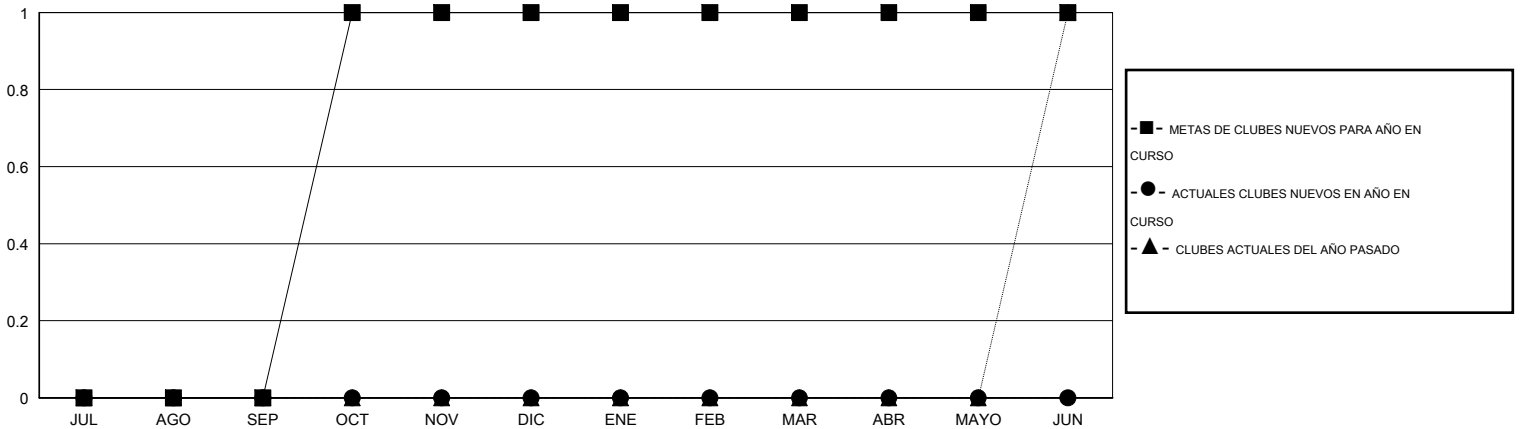

MONTHLY MEMBERSHIP PROGRESS REPORT

District T 2

Results as of: 11/30/2015

GMT: Pedro Marrello

UBICACIÓN CHILE

GMT DE AE 3

Clubes					socios				
RESULTADOS DE 2015-2016					RESULTADOS DE 2015-2016				
TRIMESTRE	META DE CLUBES NUEVOS	NUEVOS CLUBES	CLUBES DADOS DE BAJA	GANANCIA/PÉRDIDA NETA	TRIMESTRE	META DE SOCIOS NUEVOS	SOCIOS FUNDADORES Y SOCIOS AÑADIDOS	SOCIOS DADOS DE BAJA	GANANCIA/PÉRDIDA NETA
JUL/AGO/SEP	0	0	0	0	JUL/AGO/SEP	-5	10	34	-24
OCT/NOV/DIC	1	0	0	0	OCT/NOV/DIC	10	8	9	-1
ENE/FEB/MAR	0	0	0	0	ENE/FEB/MAR	10	0	0	0
ABR/MAYO/JUN	0	0	0	0	ABR/MAYO/JUN	-14	0	0	0

METAS Y CIFRA ACUMULATIVA DE CLUBES NUEVOS

METAS Y CIFRA ACUMULATIVA DE SOCIOS

CLUBES DADOS DE BAJA: 0	9 CLUBS OF 47 AÑADIERON 1 O MÁS SOCIOS NUEVOS	<u>DISTRIBUCIÓN POR SEXO</u>
		MASCULINO 392 (62.12%)
		FEMENINO 239 (37.88%)
<u>SOCIOS DADOS DE BAJA</u>	CLIC AQUÍ PARA DATOS DE SALUD DE CLUB	SOCIOS EN UNIDAD FAMILIAR 0
FALLECIDOS 3		CABEZA DE FAMILIA 0
CLUB CANCELADO 0		NO ES CABEZA DE FAMILIA 0
OTRO 40		
TOTAL 43		